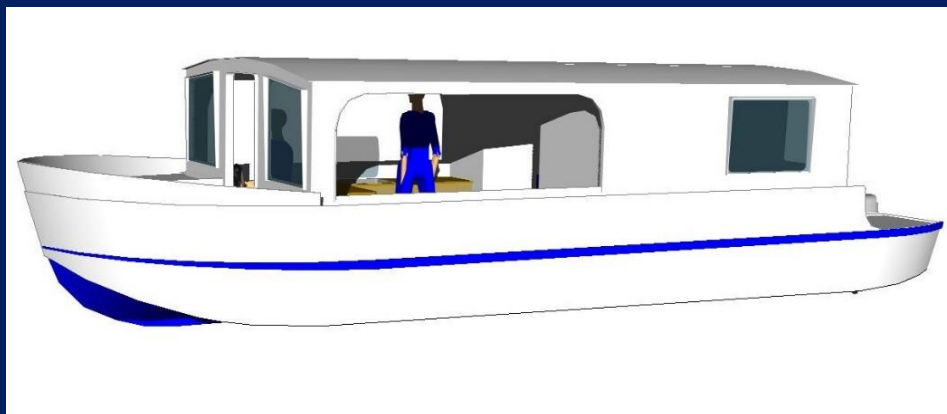

H33 HOUSE-BOAT CANAL

Říční kajutová rekreační/charterová loď

9,5 m
(bez motoru)

3,5 m

0,2 m
(bez motoru)

-

-

-

Přívěsný
Max. 90 HP

510 mm
(L)

2x 30 L

200 L

100 L

3785 kg
(základ)

12

3000 kg

km/h

40 km/h

D

STANDARDNÍ VYBAVENÍ

1x salon s kormidelnou, kuchyňkou a jídelním koutem se sedačkou do „L“
Okna - sklo
2x kajuta se 2 lůžky
1x WC se sprchou a umyvadlem
Rozvod teplé a studené vody
Navigační osvětlení
8x úložný prostor s víky pod zadní příčnou lavicí
6x nerez vazák